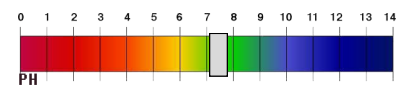

Delta Clean Kft., Hódmezővásárhely, Makói út 7717/16.

Tel.: +36/62-533-686, Fax.: +36/62-533-687, web: www.deltaclean.hu, e-mail: info@deltaclean.hu